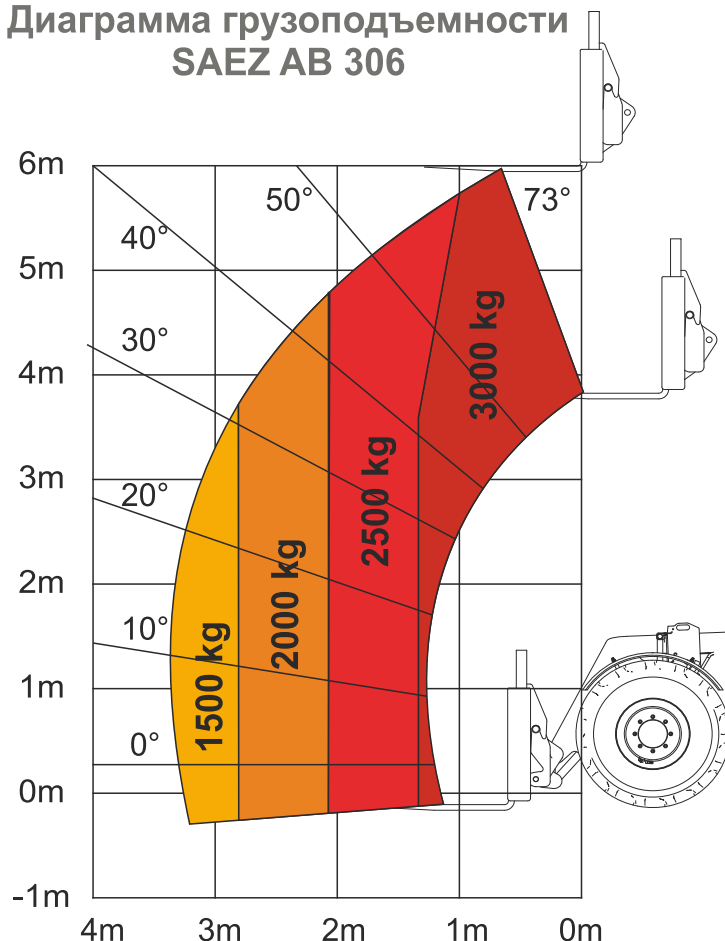

Грузоподъемность при 600 мм ..... 3000 кг
Высота подъема ..... 6000 мм
Грузоподъемность
на максимальной высоте подъема ..... 3000 кг
Горизонтальный вылет ..... 3100 мм
Грузоподъемность
на максимальном вылете ..... 1500 кг

Двигатель Perkins 1104D44 Turbo
Мощность двигателя ..... 100 л.с.
Крутящий момент ..... 393 Нм при 1400 об/мин

Трансмиссия гидростатическая
Максимальная скорость ..... 35 км/ч
Количество передач 2/2
Тяговое усилие ..... 4453 даН
Преодолеваемый подъем ..... 45 %

Гидравлическая система
Тип ..... Load Sensing
Давление системы ..... 250 бар
Производительность насоса ..... 82 л/мин

Тормозная система
Гидравлическая многодисковая в масляной ванне
Парковочный тормоз обратного действия

Колеса
Размер колес 405/70 R20

Управление
2 передних колеса управляемые
4 колеса управляемые
крабовый ход

Объемы сервисных жидкостей
Моторное масло ..... 8,5 л
Гидравлическое масло ..... 30 л
Топливный бак ..... 90 л
Передний мост ..... 8 л
Задний мост ..... 7,8 л
Система охлаждения ..... 15,1 л

Размеры и вес
Длина погрузчика ..... 4310 мм
Ширина погрузчика ..... 1995 мм
Высота погрузчика ..... 1970 мм
Колесная база ..... 2690 мм
Ширина кабины ..... 860 мм
Передний свес ..... 1040 мм
Задний свес ..... 580 мм
Дорожный просвет ..... 295 мм
Вес погрузчика без вил ..... 5605 кг

Диаграмма грузоподъемности SAEZ AB 306

Стандартная комплектация

Закрытая кабина ROPS / FOPS,
Двухсекционная дверь с замком,
Отопитель с распределением воздуха,
Стеклоочиститель с омывателем,
Регулируемая рулевая колонка,
Регулируемое кресло с подголовником,
Панель контрольных ламп и указателей,
Индикатор момента нагрузки,
Комплект дорожных осветительных приборов,
Комплект рабочего освещения,
Проблесковый маячок,
Звуковой сигнал заднего хода,
Гидролиния в стреле для навесного оборудования,
Каретка с парой вил 1200 мм,
Задний фаркоп.

Дополнительная комплектация:

Кондиционер,
Дополнительное освещение на стреле,
Магнитола,
Навесное оборудование.

Distributor:
CVH Ltd,
Tel: +7 495 925 5119
E-mail: info@skladskoe.net
Web: www.skladskoe.net

Manufacturer:
ABANILLA MEDIO AMBIENTE 2010, S.L.
MOLINA DE SEGURA 30500
MURCIA REGION - SPAIN
Tel +34 606 528 261
Web: www.saezmotion.com