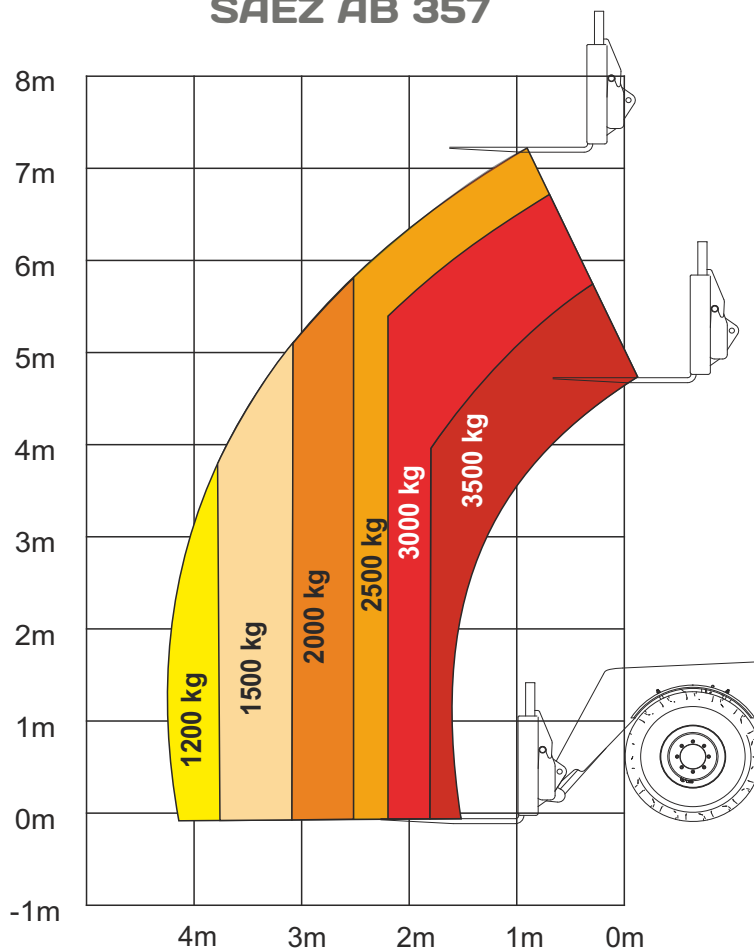

Диаграмма грузоподъемности SAEZ AB 357

Стандартная комплектация

Закрытая кабина ROPS / FOPS,
Двухсекционная дверь с замком,
Отопитель с распределением воздуха,
Стеклоочиститель с омывателем,
Регулируемая рулевая колонка,
Регулируемое кресло с подголовником,
Панель контрольных ламп и указателей,
Индикатор момента нагрузки,
Комплект дорожных осветительных приборов,
Комплект рабочего освещения,
Проблесковый маячок,
Звуковой сигнал заднего хода,
Гидролиния в стреле для навесного оборудования,
Каретка с парой вилок 1200 мм,
Задний фаркоп.

Дополнительная комплектация:

Кондиционер,
Дополнительное освещение на стреле,
Магнитола,
Навесное оборудование.

Грузоподъемность максимальная ..... 3500 кг
Высота подъема ..... 7150 мм
Грузоподъемность
на максимальной высоте подъема ..... 2500 кг
Горизонтальный вылет ..... 4170 мм
Грузоподъемность
на максимальном вылете ..... 1500 кг

Двигатель Perkins 1104D44 Turbo
Количество цилиндров и объем ..... 4 - 4400 см³
Мощность двигателя ..... 95 л.с.
Крутящий момент ..... 393 Нм при 1400 об/мин

Трансмиссия гидростатическая
Максимальная скорость ..... 40 км/ч
Количество передач 2/2
Тяговое усилие ..... 6140 даН
Преодолеваемый подъем ..... 45 %

Гидравлическая система
Тип ..... Load Sensing
Давление системы ..... 250 бар
Производительность насоса ..... 100 л/мин

Тормозная система
Гидравлическая многодисковая в масляной ванне
Парковочный тормоз обратного действия

Колеса
Размер колес 15.5/80 R24

Управление
2 передних колеса управляемые
4 колеса управляемые
крабовый ход

Мосты DANA SPICER
Передний мост управляемый жестко фиксированный
Задний мост управляемый качающийся
Дифференциалы повышенного трения
Автоматическая блокировка при пробуксовке колеса

Объемы сервисных жидкостей
Моторное масло ..... 8,5 л
Гидравлическое масло ..... 100 л
Топливный бак ..... 100 л
Передний мост ..... 8,5 л
Задний мост ..... 7,8 л
Система охлаждения ..... 15,1 л

Размеры и вес
Длина погрузчика ..... 5069 мм
Ширина погрузчика ..... 2304 мм
Высота погрузчика ..... 2424 мм
Колесная база ..... 2894 мм
Ширина кабины ..... 875 мм
Дорожный просвет ..... 445 мм
Вес погрузчика без вилок ..... 7150 кг

Distributor:
CVH Ltd,
Tel: +7 495 925 5119
E-mail: info@skladskoe.net
Web: www.skladskoe.net

Manufacturer:
ABANILLA MEDIO AMBIENTE 2010, S.L.
MOLINA DE SEGURA 30500
MURCIA REGION - SPAIN
Tel +34 606 528 261
Web: www.saezmotion.com